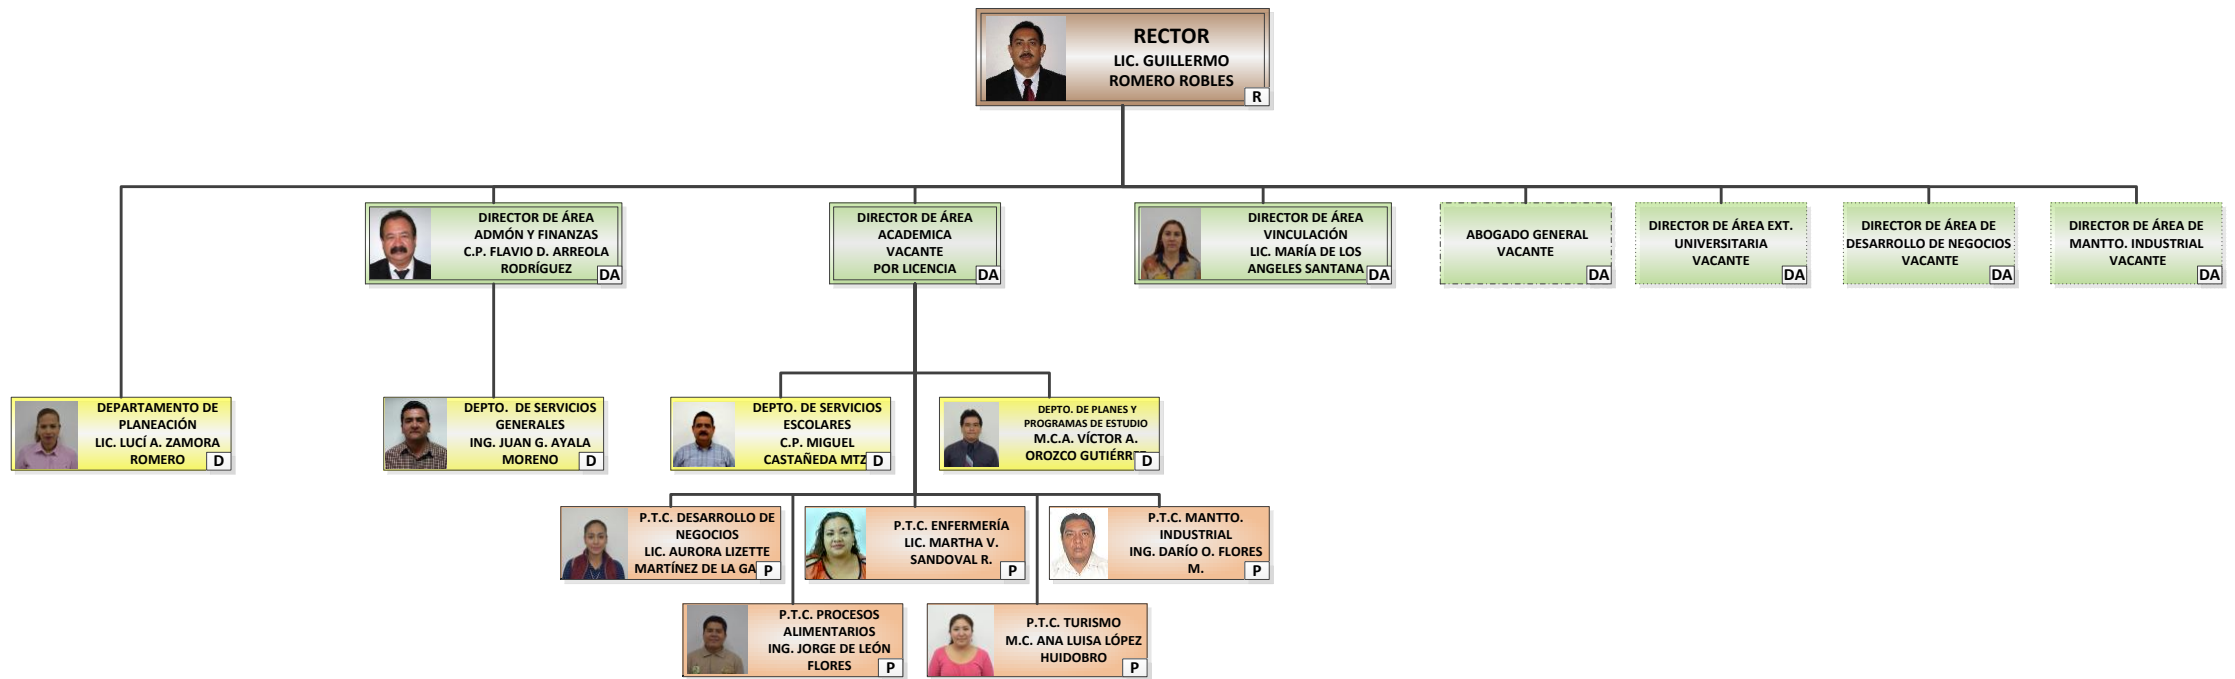

\\ UNIVERSIDAD TECNOLÓGICA DE LA SIERRA ORGANIGRAMA INSTITUCIONAL //

CLAVE	SIGNIFICADO
R	RECTORIA
DA	DIRECCION DE AREA
D	DEPARTAMENTO
P	PROFESOR DE TIEMPO COMPLETO